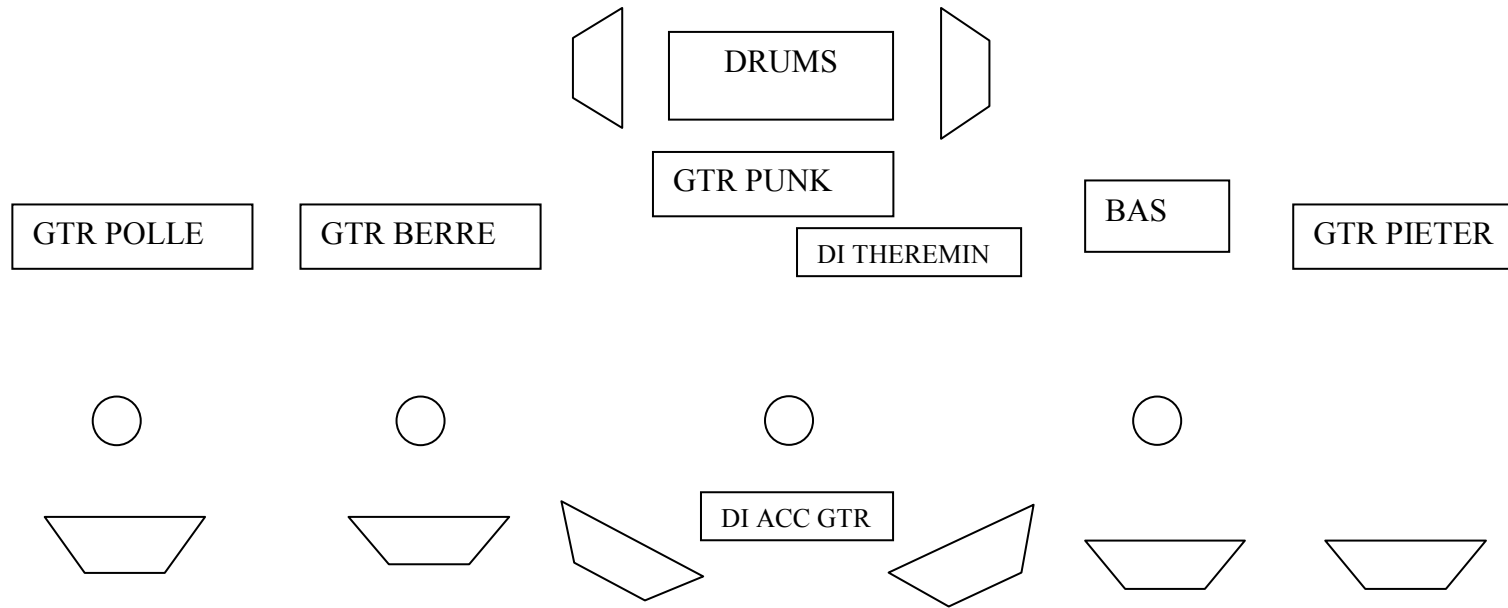

WOLFBANES 2012

1	KICK	B91	GATE	17	GTR PUNK	SM57/609/..	
2	KICK	B52	GATE	18	GTR PIETER	SM57/609/..	
3	SNARE TOP	SM57	GATE	19	ACC GTR PUNK	ACTIVE DI	COMP
4	SNARE BOTTOM	SM57	GATE	20	THEREMIN	ACTIVE DI	
5	HI HAT	SM81/...		21	VOCAL POLLE	B58	COMP
6	RACK TOM	MD421/SM57/..	GATE	22	VOCAL BERRE	B58	COMP
7	RACKTOM	MD421/SM57/..	GATE	23	VOCAL PUNK	B58	COMP
8	FLOOR TOM	MD421/SM57/..	GATE	24	VOCAL LUKKE	B58	COMP
9	OH L	SM81/.....		MIDAS H../XL../, SOUNDCRAFT SERIES5/MH4/3			
10	OH R	SM81/.....		DIGITAAL AVID VENUE.., BIJ DIGICO GRAAG HANDLEIDING.			
11	BASS DI	ACTIVE DI BSS	COMP				
12	BASS MIC	BEYER M88/SM57/..		SOUND	<a href="mailto:BRYZZE@BRYZZE.BE">BRYZZE@BRYZZE.BE</a>		0495 54 51 06
13	GTR L POLLE	SM57/609/..		LIGHTS/PYRO	<a href="mailto:info@axse.be">info@axse.be</a>		0475 821 142
14	GTR R POLLE	SM57/609/..					
15	GTR L BERRE	SM57/609/..					
16	GTR R BERRE	SM57/609/..					